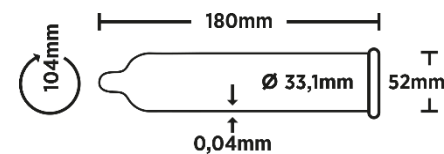

Förpackningsstorlek: 8x30 pack. Artikelnummer: K3130XN

Sensual

Längd: 185 mm
Bredd: 53 mm
Omkrets: 106 mm
Tjocklek: 0,06 mm

Profil

Längd: 185 mm
Bredd: 53 mm
Omkrets: 106 mm
Tjocklek: 0,06 mm

Beyond Thin

Längd: 180 mm
Bredd: 52 mm
Omkrets: 104 mm
Tjocklek: 0,04 mm

Thin

Längd: 185 mm
Bredd: 53 mm
Omkrets: 106 mm
Tjocklek: 0,05 mm

Vanilla

Längd: 185 mm
 Bredd: 53 mm
 Omkrets: 106 mm
 Tjocklek: 0,07 mm

**Strawberry**

Längd: 185 mm
 Bredd: 53 mm
 Omkrets: 106 mm
 Tjocklek: 0,07 mm