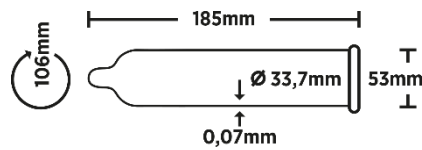

Förpackningsstorlek: 8x30 pack. Artikelnummer: K3130XN

Sensual

Längd: 185 mm
Bredd: 53 mm
Omkrets: 106 mm
Tjocklek: 0,06 mm

Profil

Längd: 185 mm
Bredd: 53 mm
Omkrets: 106 mm
Tjocklek: 0,06 mm

Beyond Thin

Längd: 180 mm
Bredd: 52 mm
Omkrets: 104 mm
Tjocklek: 0,04 mm

Thin

Längd: 185 mm
Bredd: 53 mm
Omkrets: 106 mm
Tjocklek: 0,05 mm

Vanilla

Längd: 185 mm
 Bredd: 53 mm
 Omkrets: 106 mm
 Tjocklek: 0,07 mm

**Strawberry**

Längd: 185 mm
 Bredd: 53 mm
 Omkrets: 106 mm
 Tjocklek: 0,07 mm