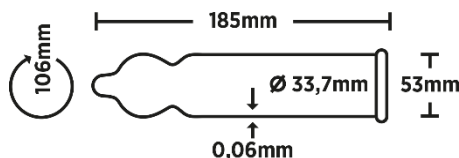

Förpackningsstorlek: 8x30 pack. Artikelnummer: K3130XN

Sensual

Längd: 185 mm
Bredd: 53 mm
Omkrets: 106 mm
Tjocklek: 0,06 mm

Profil

Längd: 185 mm
Bredd: 53 mm
Omkrets: 106 mm
Tjocklek: 0,06 mm

Beyond Thin

Längd: 180 mm
Bredd: 52 mm
Omkrets: 104 mm
Tjocklek: 0,04 mm

Thin

Längd: 185 mm
Bredd: 53 mm
Omkrets: 106 mm
Tjocklek: 0,05 mm

Vanilla

Längd: 185 mm
 Bredd: 53 mm
 Omkrets: 106 mm
 Tjocklek: 0,07 mm

**Strawberry**

Längd: 185 mm
 Bredd: 53 mm
 Omkrets: 106 mm
 Tjocklek: 0,07 mm