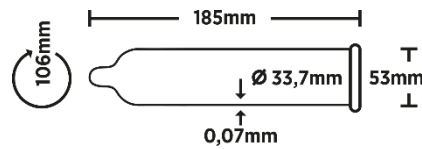

Strawberry

Längd: 185 mm
Bredd: 53 mm
Omkrets: 106 mm
Tjocklek: 0,07 mm

FORMBESKRIVNING

Latexkondom med glidmedel

BRA ATT VETA

- 5 års hållbarhet från tillverkning
- förvaras torrt och svalt
- undvik direkt solljus
- innehåller inga animaliska tillsatser
- använd kondomen endast en gång
- inget preventivmedel är 100% säkert
- kan framkalla allergiska reaktioner hos personer som är överkänsliga mot latex
- kondom är det enda preventivmedlet som skyddar mot både graviditet och sexuellt överförbara infektioner

KÄLLSORTERING

- ytterförpackningen/boxen sorteras som pappersförpackning.
- kondom och innerförpackning läggs i papperskorg och sorteras med hushållssoporna, kondomen får **absolut inte** spolras ned i toaletten – risk finns för stopp i avloppsrören.

Ingredienser	Funktion
Latex/naturgummi	Råvara
Silikonolja/Dimethicone	Råvara/glidmedel för att kondomen ej skall torka samt gör den lättare att rulla på

SAMBANDSVAROR

Glidmedel - använder man extra glidmedel ska det vara vatten- och/eller silikonbaserat. Använd ej oljebaserat glidmedel som t ex barnolja eller vaselin. Rådfråga sjukvårdande enhet eller apotek vid medicinskt användande av t ex salva, balsam, liniment eller vagitorier.

KVALITETSÅKRING

RFSU AB innehar ett eget ackrediterat laboratorium och är certifierade via Intertek Medical Notified Body (CE-nummer 2862) och kvalitetssäkrat enligt;

- SS-EN ISO 13485:2016 (Företag)
- MDR 2017/745 (Produkter)
- SS-EN ISO 17025:2017 (Laboratorium)

LEVERANTÖR

RFSU AB Box 1279 164 29 KISTA Momsreg.nr. SE556039298601 Bankgironr. 168-4703 Produktansvarig: Helene van den Brink Senast uppdaterad: 240930	Tel kundtjänst. 08 633 46 00 Beställ på order@rfsu.com