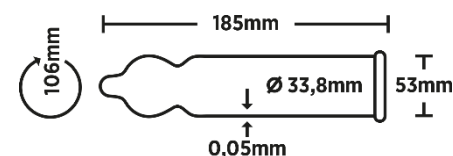

Förpackningsstorlek: 8x30 pack. Artikelnummer: K3130XN

Sensual

Längd: 185 mm
Bredd: 53 mm
Omkrets: 106 mm
Tjocklek: 0,06 mm

Profil

Längd: 185 mm
Bredd: 53 mm
Omkrets: 106 mm
Tjocklek: 0,06 mm

Beyond Thin

Längd: 180 mm
Bredd: 52 mm
Omkrets: 104 mm
Tjocklek: 0,04 mm

Thin

Längd: 185 mm
Bredd: 53 mm
Omkrets: 106 mm
Tjocklek: 0,05 mm

Vanilla

Längd: 185 mm
 Bredd: 53 mm
 Omkrets: 106 mm
 Tjocklek: 0,07 mm

**Strawberry**

Längd: 185 mm
 Bredd: 53 mm
 Omkrets: 106 mm
 Tjocklek: 0,07 mm