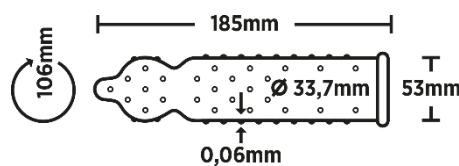

Förpackningsstorlek: 8x30 pack. Artikelnummer: K3130XN

Sensual

Längd: 185 mm
Bredd: 53 mm
Omkrets: 106 mm
Tjocklek: 0,06 mm

Profil

Längd: 185 mm
Bredd: 53 mm
Omkrets: 106 mm
Tjocklek: 0,06 mm

Beyond Thin

Längd: 180 mm
Bredd: 52 mm
Omkrets: 104 mm
Tjocklek: 0,04 mm

Thin

Längd: 185 mm
Bredd: 53 mm
Omkrets: 106 mm
Tjocklek: 0,05 mm

Vanilla

Längd: 185 mm
 Bredd: 53 mm
 Omkrets: 106 mm
 Tjocklek: 0,07 mm

**Strawberry**

Längd: 185 mm
 Bredd: 53 mm
 Omkrets: 106 mm
 Tjocklek: 0,07 mm